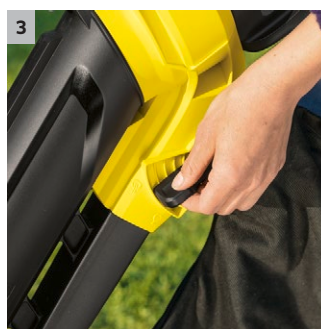

BLV 18-200 AKU verze

AKU vysavač listů BLV 18-200 Battery vysává, fouká a je tak nepostradatelný pro uklízení zahrady. Výhodou je výkonná funkce Turbo Boost. Baterie není součástí dodávky.

1 Turbo Boost

- Umožňuje krátkodobé zvýšení výkonu funkce vysavače a fukaru.

2 Variabilní regulace otáček

- Umožňuje plynulé přizpůsobení rychlosti podle příslušného úkolu.

3 Volicí páčka pro nastavení funkce

- Plynulé přecházení mezi vysáváním a foukáním, je možná i kombinace.

4 Druhá rukojeť

- Zabezpečuje optimální rozložení hmotnosti a jednoduchou manipulaci.