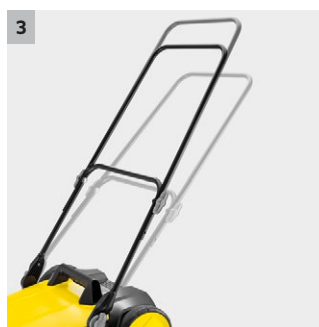

S 4

S objemem nádoby na zametené nečistoty 20 l, postranním kartáčem a šířkou zametání 510 mm: zametací stroj S 4 pro celoroční používání na menších a užších plochách a čistotu až ke kraji.

1 Praktický kryt pro postranní kartáč

- Nasazení postranního kartáče bez použití nářadí pro rychlou montáž a používání.

2 Komfortní nášlapná plocha

- Kompletní sklopení zametacího stroje bez ohýbání - pro úschovu nenáročnou na místo.

3 Plynule nastavitelné madlo

- Zametání šetrné k zádům díky individuálnímu nastavení výšky.

4 Velká nádoba na zametené nečistoty

- Není nutné časté vyprazdňování nádoby na zametené nečistoty.

S 4

- Ideální pro menší venkovní plochy
- 1 postranní kartáč

Technické údaje

Objednací číslo	1.766-320.0	
EAN kód	4054278247922	
Pracovní šířka s postranním kartáčem	mm	510
Max. plošný výkon	m ² /h	1800
Kryt/rám	Plast/plast	
Hmotnost, připraveno k provozu	kg	9,8
Nádoba na zametené nečistoty	l	20