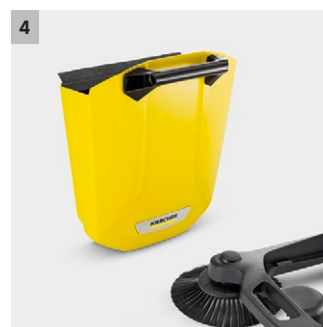

S 4

S objemem nádoby na zametené nečistoty 20 l, postranním kartáčem a šířkou zametání 510 mm: zametací stroj S 4 pro celoroční používání na menších a užších plochách a čistotu až ke kraji.

1 Praktický kryt pro postranní kartáč

- Nasazení postranního kartáče bez použití nářadí pro rychlou montáž a používání.

2 Komfortní nášlapná plocha

- Kompletní sklopení zametacího stroje bez ohýbání - pro úschovu nenáročnou na místo.

3 Plynule nastavitelné madlo

- Zametání šetrné k zádům díky individuálnímu nastavení výšky.

4 Velká nádoba na zametené nečistoty

- Není nutné časté vyprazdňování nádoby na zametené nečistoty.

S 4

- Ideální pro menší venkovní plochy
- 1 postranní kartáč

Technické údaje

Objednací číslo	1.766-320.0	
EAN kód	4054278247922	
Pracovní šířka s postranním kartáčem	mm	510
Max. plošný výkon	m ² /h	1800
Kryt/rám	Plast/plast	
Hmotnost, připraveno k provozu	kg	9,8
Nádoba na zametené nečistoty	l	20