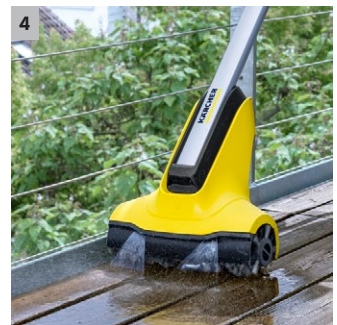

3 Množství vody regulovatelné ventilem

- Čištění s nízkou spotřebou vody.

4 Centrální upevnění válcových kartáčů

- Čištění až po okraj - i v rozích a na hranách.