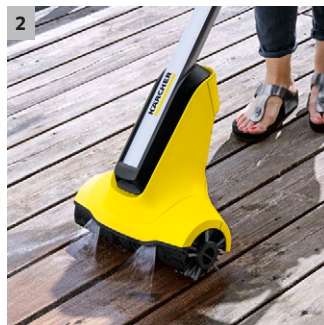

## Čistič teras PCL 4

Čistič teras PCL 4 odstraní nečistoty díky rotujícím válcovým kartáčům a integrovanému nanášení vody důkladně a rovnoměrně. Postačí připojit na vodovodní hadici.

### 1 Dva vysoce kvalitní rotační válečkové kartáče

- Důkladné a rovnoměrné čištění dřevěných povrchů ve venkovních prostorách.

### 2 Dvě trysky nad válcovými kartáči

- Uvolnění a odklizení nečistot v jednom pracovním kroku. Odstranění silně ulpívajících nečistot.