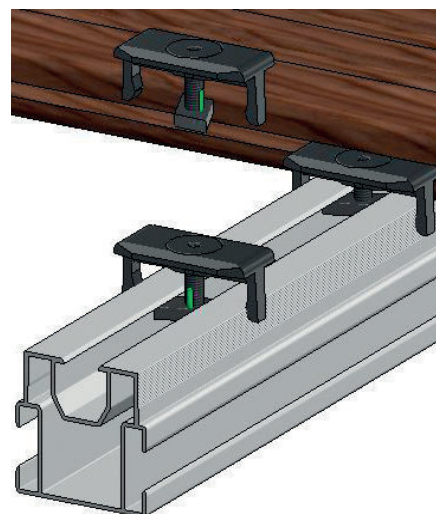

#### HLAVNÍ VÝHODY SYSTÉMU SMART

- AŽ O 50 % RYCHLEJŠÍ MONTÁŽ
- LEHKÁ KONSTRUKCE
- LEHKÁ MANIPULACE
- PŘESNOST MONTÁŽE, PEVNÁ KONSTRUKCE
- ČERNÉ KOMPOZITOVÉ KLIPY
- JEDNODUCHÁ ROZEBÍRATELNOST TERASY - KDEKOLIV V CELÉ PLOŠE TERASY
- MONTÁŽ BEZ VRTÁNÍ KLIPŮ, JEN DOTAŽENÍM
- 5 LET ZÁRUKA